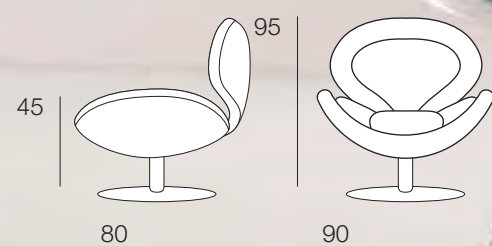

## ZOE (non sfoderabile)

Poltrona girevole a 360° con struttura portante in ferro e basamento in acciaio satinato con imbottitura in poliuretano espanso a quote differenziate.

*poltrona relax*

GARANZIA  
**2 ANNI**  
CON ASSISTENZA  
IN TUTTA ITALIA

## ROXY (non sfoderabile)

Poltrona girevole a 360° con struttura portante in ferro e basamento in acciaio satinato con imbottitura in poliuretano espanso a quote differenziate.