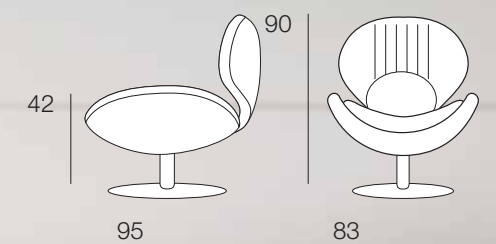

## ZOE (non sfoderabile)

Poltrona girevole a 360° con struttura portante in ferro e basamento in acciaio satinato con imbottitura in poliuretano espanso a quote differenziate.

*poltrona relax*

GARANZIA  
**2 ANNI**  
CON ASSISTENZA  
IN TUTTA ITALIA

## ROXY (non sfoderabile)

Poltrona girevole a 360° con struttura portante in ferro e basamento in acciaio satinato con imbottitura in poliuretano espanso a quote differenziate.

## COKÒ (non sfoderabile)

Poltrona girevole a 360° con struttura portante in ferro e basamento in acciaio satinato con imbottitura in poliuretano espanso a quote differenziate.