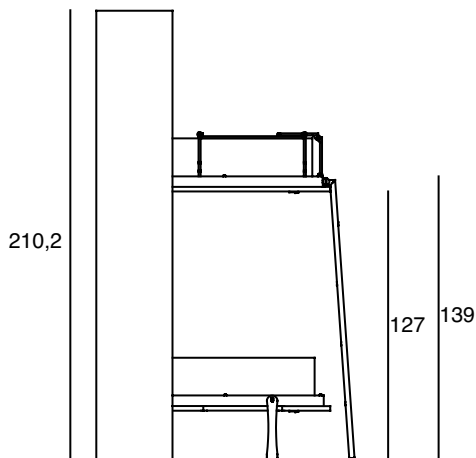

gemi castello / sistema letto a scomparsa

gemi castello

modularità in profondità

36,2 / 42,6

123 / 130

Dimensione materasso:
85 x 195 x h. max. 20 cm

caratteristiche

Struttura: in nobilitato materico, legno o colours, Sp. 2,2 cm.
con piedini regolabili in altezza, barre di stabilità per coperchio e ripiano.
Meccanismi di apertura / chiusura letto tramite pistoni a gas.
Reti: telaio in tubolare di ferro verniciato a polvere sez. 5 x 2,5 cm,
doghe in multistrato fissate al telaio con guarnizioni in nylon anticigolio e
provviste di cinghie blocca materasso.

optional

Protezione removibile reclinabile: in ferro rivestita in tessuto sfoderabile.

gemi castello desk

modularità in profondità

36,2 / 42,6

123 / 130

Dimensione materasso:
85 x 195 x h. max. 20 cm

montaggio e sicurezza

maniglia a incasso in alluminio

L2 dimensioni: l. 14,5 x h. 4,5 cm

L1 dimensioni: l. 4 x h. 4 cm

finiture: silver - piombo - bianco - champagne

maniglia esterna in alluminio

L12 dimensioni: l. 34 x h. 2 cm

L7 dimensioni: l. 34 x h. 1,5 cm

L6 dimensioni: l. 11,6 x h. 1,5 cm

finiture: silver - bianco - brun