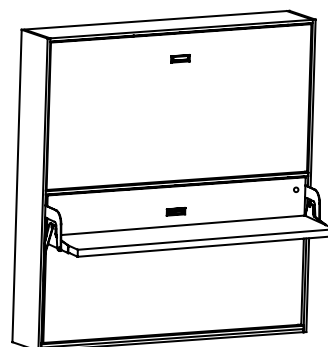

gemi castello / sistema letto a scomparsa

gemi castello

modularità in profondità

36,2 / 42,6

123 / 130

Dimensione materasso:
85 x 195 x h. max. 20 cm

caratteristiche

Struttura: in nobilitato materico, legno o colours, Sp. 2,2 cm.
con piedini regolabili in altezza, barre di stabilità per coperchio e ripiano.
Meccanismi di apertura / chiusura letto tramite pistoni a gas.
Reti: telaio in tubolare di ferro verniciato a polvere sez. 5 x 2,5 cm,
doghe in multistrato fissate al telaio con guarnizioni in nylon anticigolio e
provviste di cinghie blocca materasso.

optional

Protezione removibile reclinabile: in ferro rivestita in tessuto sfoderabile.

gemi castello desk

modularità in profondità

36,2 / 42,6

123 / 130

Dimensione materasso:
85 x 195 x h. max. 20 cm

montaggio e sicurezza

maniglia a incasso in alluminio

L2 dimensioni: l. 14,5 x h. 4,5 cm

L1 dimensioni: l. 4 x h. 4 cm

finiture: silver - piombo - bianco - champagne

maniglia esterna in alluminio

L12 dimensioni: l. 34 x h. 2 cm

L11 dimensioni: l. 11,6 x h. 2 cm

finiture: silver - piombo - bianco - champagne

maniglia esterna in alluminio

L3 dimensioni: l. 10,5 x h. 1,7 cm

L4 dimensioni: l. 13,7 x h. 2,2 cm

finiture: silver - brun

maniglia esterna in alluminio