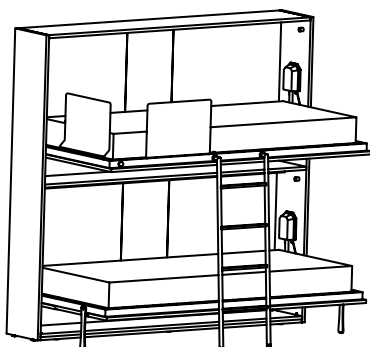

gemi castello / sistema letto a scomparsa

gemi castello

modularità in profondità

36,2 / 42,6

123 / 130

Dimensione materasso:
85 x 195 x h. max. 20 cm

caratteristiche

Struttura: in nobilitato materico, legno o colours, Sp. 2,2 cm.
con piedini regolabili in altezza, barre di stabilità per coperchio e ripiano.
Meccanismi di apertura / chiusura letto tramite pistoni a gas.
Reti: telaio in tubolare di ferro verniciato a polvere sez. 5 x 2,5 cm,
doghe in multistrato fissate al telaio con guarnizioni in nylon anticigolio e
provviste di cinghie blocca materasso.

optional

Protezione removibile reclinabile: in ferro rivestita in tessuto sfoderabile.

gemi castello desk

modularità in profondità

36,2 / 42,6

123 / 130

Dimensione materasso:
85 x 195 x h. max. 20 cm

montaggio e sicurezza

maniglia a incasso in alluminio

L2 dimensioni: l. 14,5 x h. 4,5 cm

L1 dimensioni: l. 4 x h. 4 cm

finiture: silver - piombo - bianco - champagne

maniglia esterna in alluminio

L12 dimensioni: l. 34 x h. 2 cm

L11 dimensioni: l. 11,6 x h. 2 cm

finiture: silver - piombo - bianco - champagne

maniglia esterna in alluminio

L3 dimensioni: l. 10,5 x h. 1,7 cm

L4 dimensioni: l. 13,7 x h. 2,2 cm

finiture: silver - brun

maniglia esterna in alluminio