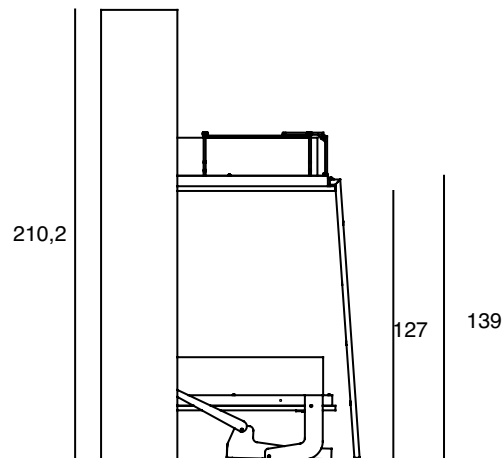

gemi castello / sistema letto a scomparsa

gemi castello

modularità in profondità

36,2 / 42,6

123 / 130

Dimensione materasso:
85 x 195 x h. max. 20 cm

caratteristiche

Struttura: in nobilitato materico, legno o colours, Sp. 2,2 cm.
con piedini regolabili in altezza, barre di stabilità per coperchio e ripiano.
Meccanismi di apertura / chiusura letto tramite pistoni a gas.
Reti: telaio in tubolare di ferro verniciato a polvere sez. 5 x 2,5 cm,
doghe in multistrato fissate al telaio con guarnizioni in nylon anticigolio e
provviste di cinghie blocca materasso.

optional

Protezione removibile reclinabile: in ferro rivestita in tessuto sfoderabile.

gemi castello desk

modularità in profondità

36,2 / 42,6

123 / 130

Dimensione materasso:
85 x 195 x h. max. 20 cm

montaggio e sicurezza

maniglia a incasso in alluminio

L2 dimensioni: l. 14,5 x h. 4,5 cm

L1 dimensioni: l. 4 x h. 4 cm

finiture: silver - piombo - bianco - champagne

maniglia esterna in alluminio

L12 dimensioni: l. 34 x h. 2 cm

L7 dimensioni: l. 34 x h. 1,5 cm

L6 dimensioni: l. 11,6 x h. 1,5 cm

finiture: silver - bianco - brun