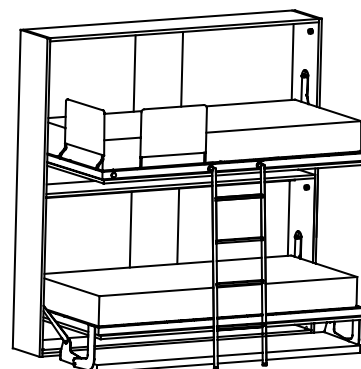

gemi castello / sistema letto a scomparsa

gemi castello

modularità in profondità

36,2 / 42,6

123 / 130

Dimensione materasso:
85 x 195 x h. max. 20 cm

caratteristiche

Struttura: in nobilitato materico, legno o colours, Sp. 2,2 cm.
con piedini regolabili in altezza, barre di stabilità per coperchio e ripiano.
Meccanismi di apertura / chiusura letto tramite pistoni a gas.
Reti: telaio in tubolare di ferro verniciato a polvere sez. 5 x 2,5 cm,
doghe in multistrato fissate al telaio con guarnizioni in nylon anticigolio e
provviste di cinghie blocca materasso.

optional

Protezione removibile reclinabile: in ferro rivestita in tessuto sfoderabile.

gemi castello desk

modularità in profondità

36,2 / 42,6

123 / 130

Dimensione materasso:
85 x 195 x h. max. 20 cm

montaggio e sicurezza

maniglia a incasso in alluminio

L2 dimensioni: l. 14,5 x h. 4,5 cm

L1 dimensioni: l. 4 x h. 4 cm

finiture: silver - piombo - bianco - champagne

maniglia esterna in alluminio

L12 dimensioni: l. 34 x h. 2 cm

L11 dimensioni: l. 11,6 x h. 2 cm

finiture: silver - piombo - bianco - champagne

maniglia esterna in alluminio

L3 dimensioni: l. 10,5 x h. 1,7 cm

L4 dimensioni: l. 13,7 x h. 2,2 cm

finiture: silver - brun

maniglia esterna in alluminio