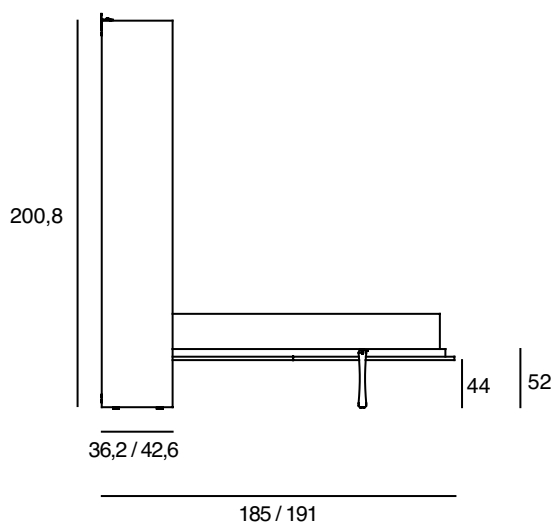

gemini sofa / sistema letto a scomparsa

modularità in profondità e altezza

Dimensione letto:

L. 214,5

Dimensione materasso:

85 x 195 x h. max. 20 cm

L. 214,5

140 x 195 x h. max. 20 cm

modelli maniglie

maniglia a incasso in alluminio

L2 dimensioni: l. 14,5 x h. 4,5 cm

L1 dimensioni: l. 4 x h. 4 cm

finiture: silver - piombo - bianco - champagne

maniglia esterna in alluminio

L12 dimensioni: l. 34 x h. 2 cm

L11 dimensioni: l. 11,6 x h. 2 cm

finiture: silver - piombo - bianco - champagne

maniglia esterna in alluminio

L3 dimensioni: l. 10,5 x h. 1,7 cm

L4 dimensioni: l. 13,7 x h. 2,2 cm

finiture: silver - brun

maniglia esterna in alluminio

L7 dimensioni: l. 34 x h. 1,5 cm

L6 dimensioni: l. 11,6 x h. 1,5 cm

finiture: silver - bianco - brun