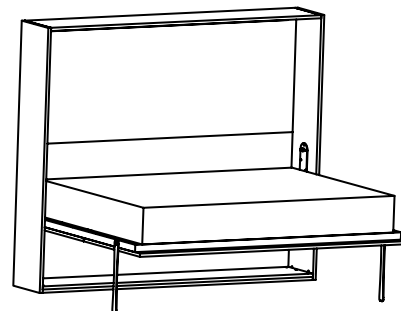

L. 214,5

160 x 195 x h. max. 20 cm

caratteristiche

Struttura: in nobilitato materico, legno o colours, Sp. 2,2 cm.
con piedini regolabili in altezza, barre di stabilità per coperchio e ripiano.
Meccanismi di apertura / chiusura letto tramite pistoni a gas.
Reti: telaio in tubolare di ferro verniciato a polvere sez. 5 x 2,5 cm,
doghe in multistrato fissate al telaio con guarnizioni in nylon anticigolio
e provviste di cinghie blocca materasso.

gemini sofa / sistema letto a scomparsa

modularità in profondità e altezza

Dimensione letto:

L. 214,5

Dimensione materasso:

85 x 195 x h. max. 20 cm

L. 214,5

140 x 195 x h. max. 20 cm

modelli maniglie

maniglia a incasso in alluminio

L2 dimensioni: l. 14,5 x h. 4,5 cm

L1 dimensioni: l. 4 x h. 4 cm

finiture: silver - piombo - bianco - champagne

maniglia esterna in alluminio

L12 dimensioni: l. 34 x h. 2 cm