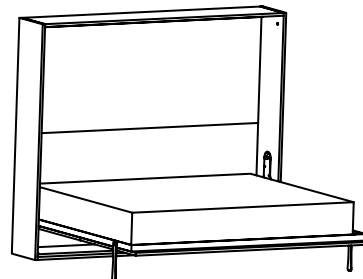

gemini / sistema letto a scomparsa

modularità in profondità e altezza

Dimensione letto:
L. 214,5

Dimensione materasso:
85 x 195 x h. max. 20 cm

L. 214,5

120 x 195 x h. max. 20 cm

L. 214,5

140 x 195 x h. max. 20 cm

L. 214,5

160 x 195 x h. max. 20 cm

caratteristiche

Struttura: in nobilitato materico, legno o colours, Sp. 2,2 cm.
con piedini regolabili in altezza, barre di stabilità per coperchio e ripiano.
Meccanismi di apertura / chiusura letto tramite pistoni a gas.
Reti: telaio in tubolare di ferro verniciato a polvere sez. 5 x 2,5 cm,
doghe in multistrato fissate al telaio con guarnizioni in nylon anticigolio
e provviste di cinghie blocca materasso.

gemini sofa / sistema letto a scomparsa

modularità in profondità e altezza

Dimensione letto:

L. 214,5

Dimensione materasso:

85 x 195 x h. max. 20 cm

L. 214,5

140 x 195 x h. max. 20 cm

modelli maniglie

maniglia a incasso in alluminio

L2 dimensioni: l. 14,5 x h. 4,5 cm

L1 dimensioni: l. 4 x h. 4 cm

finiture: silver - piombo - bianco - champagne

maniglia esterna in alluminio

L12 dimensioni: l. 34 x h. 2 cm