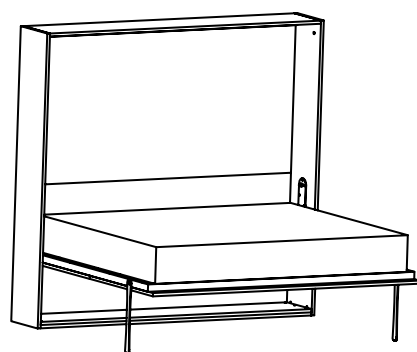

L. 214,5

160 x 195 x h. max. 20 cm

caratteristiche

Struttura: in nobilitato materico, legno o colours, Sp. 2,2 cm.
con piedini regolabili in altezza, barre di stabilità per coperchio e ripiano.
Meccanismi di apertura / chiusura letto tramite pistoni a gas.
Reti: telaio in tubolare di ferro verniciato a polvere sez. 5 x 2,5 cm,
doghe in multistrato fissate al telaio con guarnizioni in nylon anticigolio
e provviste di cinghie blocca materasso.

gemini sofa / sistema letto a scomparsa

modularità in profondità e altezza

Dimensione letto:

L. 214,5

Dimensione materasso:

85 x 195 x h. max. 20 cm

L. 214,5

140 x 195 x h. max. 20 cm

modelli maniglie

maniglia a incasso in alluminio

L2 dimensioni: l. 14,5 x h. 4,5 cm

L1 dimensioni: l. 4 x h. 4 cm

finiture: silver - piombo - bianco - champagne

maniglia esterna in alluminio

L12 dimensioni: l. 34 x h. 2 cm