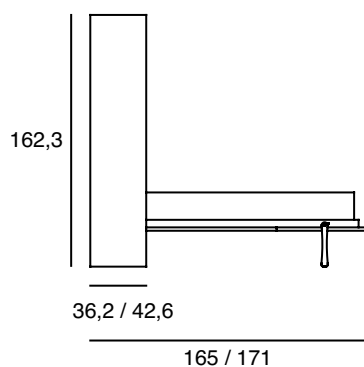

gemini / sistema letto a scomparsa

modularità in profondità e altezza

Dimensione letto:
L. 214,5

Dimensione materasso:
85 x 195 x h. max. 20 cm

L. 214,5

120 x 195 x h. max. 20 cm

L. 214,5

140 x 195 x h. max. 20 cm

modelli maniglie

maniglia a incasso in alluminio

L2 dimensioni: l. 14,5 x h. 4,5 cm

L1 dimensioni: l. 4 x h. 4 cm

finiture: silver - piombo - bianco - champagne

maniglia esterna in alluminio

L12 dimensioni: l. 34 x h. 2 cm

L11 dimensioni: l. 11,6 x h. 2 cm

finiture: silver - piombo - bianco - champagne

maniglia esterna in alluminio

L3 dimensioni: l. 10,5 x h. 1,7 cm

L4 dimensioni: l. 13,7 x h. 2,2 cm

finiture: silver - brun

maniglia esterna in alluminio

L7 dimensioni: l. 34 x h. 1,5 cm

L6 dimensioni: l. 11,6 x h. 1,5 cm

finiture: silver - bianco - brun