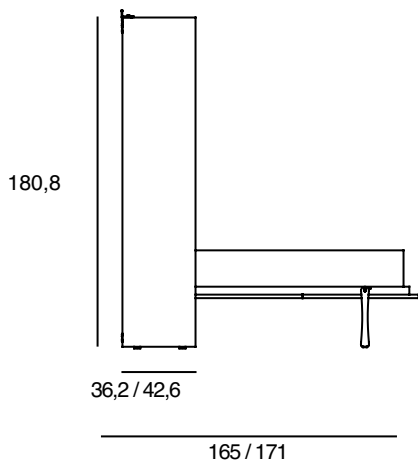

gemini sofa / sistema letto a scomparsa

modularità in profondità e altezza

Dimensione letto:

L. 214,5

Dimensione materasso:

85 x 195 x h. max. 20 cm

L. 214,5

140 x 195 x h. max. 20 cm

modelli maniglie

maniglia a incasso in alluminio

L2 dimensioni: l. 14,5 x h. 4,5 cm

L1 dimensioni: l. 4 x h. 4 cm

finiture: silver - piombo - bianco - champagne

maniglia esterna in alluminio

L12 dimensioni: l. 34 x h. 2 cm

L11 dimensioni: l. 11,6 x h. 2 cm

finiture: silver - piombo - bianco - champagne

maniglia esterna in alluminio

L3 dimensioni: l. 10,5 x h. 1,7 cm

L4 dimensioni: l. 13,7 x h. 2,2 cm

finiture: silver - brun

maniglia esterna in alluminio

L7 dimensioni: l. 34 x h. 1,5 cm

L6 dimensioni: l. 11,6 x h. 1,5 cm

finiture: silver - bianco - brun