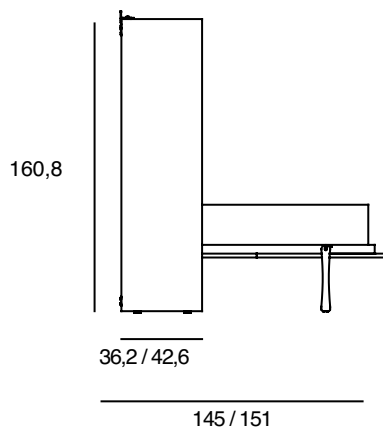

gemini sofa / sistema letto a scomparsa

modularità in profondità e altezza

Dimensione letto:

L. 214,5

Dimensione materasso:

85 x 195 x h. max. 20 cm

L. 214,5

140 x 195 x h. max. 20 cm

modelli maniglie

maniglia a incasso in alluminio

L2 dimensioni: l. 14,5 x h. 4,5 cm

L1 dimensioni: l. 4 x h. 4 cm

finiture: silver - piombo - bianco - champagne

maniglia esterna in alluminio

L12 dimensioni: l. 34 x h. 2 cm

L11 dimensioni: l. 11,6 x h. 2 cm

finiture: silver - piombo - bianco - champagne

maniglia esterna in alluminio

L3 dimensioni: l. 10,5 x h. 1,7 cm

L4 dimensioni: l. 13,7 x h. 2,2 cm

finiture: silver - brun

maniglia esterna in alluminio

L7 dimensioni: l. 34 x h. 1,5 cm

L6 dimensioni: l. 11,6 x h. 1,5 cm

finiture: silver - bianco - brun