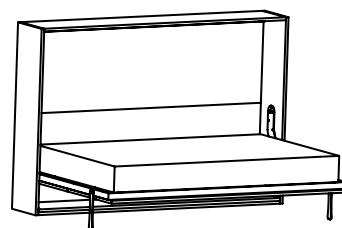

gemini / sistema letto a scomparsa

modularità in profondità e altezza

Dimensione letto:
L. 214,5

Dimensione materasso:
85 x 195 x h. max. 20 cm

L. 214,5

120 x 195 x h. max. 20 cm

L. 214,5

140 x 195 x h. max. 20 cm

L. 214,5

160 x 195 x h. max. 20 cm

caratteristiche

Struttura: in nobilitato materico, legno o colours, Sp. 2,2 cm.
con piedini regolabili in altezza, barre di stabilità per coperchio e ripiano.
Meccanismi di apertura / chiusura letto tramite pistoni a gas.
Reti: telaio in tubolare di ferro verniciato a polvere sez. 5 x 2,5 cm,
doghe in multistrato fissate al telaio con guarnizioni in nylon anticigolio
e provviste di cinghie blocca materasso.

modelli maniglie

maniglia a incasso in alluminio

L2 dimensioni: l. 14,5 x h. 4,5 cm

L1 dimensioni: l. 4 x h. 4 cm

finiture: silver - piombo - bianco - champagne

maniglia esterna in alluminio

L12 dimensioni: l. 34 x h. 2 cm