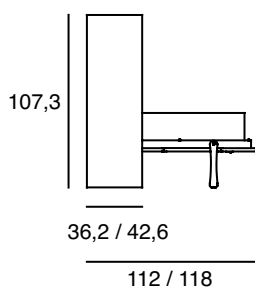

gemini / sistema letto a scomparsa

modularità in profondità e altezza

Dimensione letto:
L. 214,5

Dimensione materasso:
85 x 195 x h. max. 20 cm

L. 214,5

120 x 195 x h. max. 20 cm

L. 214,5

140 x 195 x h. max. 20 cm

modelli maniglie

maniglia a incasso in alluminio

L2 dimensioni: l. 14,5 x h. 4,5 cm

L1 dimensioni: l. 4 x h. 4 cm

finiture: silver - piombo - bianco - champagne

maniglia esterna in alluminio

L12 dimensioni: l. 34 x h. 2 cm

L11 dimensioni: l. 11,6 x h. 2 cm

finiture: silver - piombo - bianco - champagne

maniglia esterna in alluminio

L3 dimensioni: l. 10,5 x h. 1,7 cm

L4 dimensioni: l. 13,7 x h. 2,2 cm

finiture: silver - brun

maniglia esterna in alluminio

L7 dimensioni: l. 34 x h. 1,5 cm

L6 dimensioni: l. 11,6 x h. 1,5 cm

finiture: silver - bianco - brun