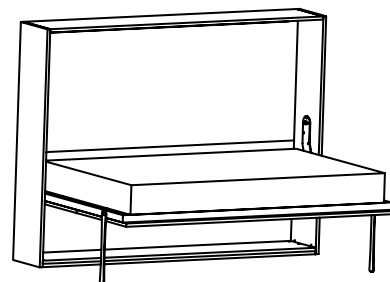

L. 214,5

160 x 195 x h. max. 20 cm

caratteristiche

Struttura: in nobilitato materico, legno o colours, Sp. 2,2 cm.
con piedini regolabili in altezza, barre di stabilità per coperchio e ripiano.
Meccanismi di apertura / chiusura letto tramite pistoni a gas.
Reti: telaio in tubolare di ferro verniciato a polvere sez. 5 x 2,5 cm,
doghe in multistrato fissate al telaio con guarnizioni in nylon anticigolio
e provviste di cinghie blocca materasso.

gemini sofa / sistema letto a scomparsa

modularità in profondità e altezza

Dimensione letto:

L. 214,5

Dimensione materasso:

85 x 195 x h. max. 20 cm

L. 214,5

140 x 195 x h. max. 20 cm

modelli maniglie

maniglia a incasso in alluminio

L2 dimensioni: l. 14,5 x h. 4,5 cm

L1 dimensioni: l. 4 x h. 4 cm

finiture: silver - piombo - bianco - champagne

maniglia esterna in alluminio

L12 dimensioni: l. 34 x h. 2 cm