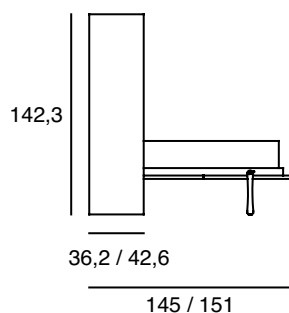

gemini / sistema letto a scomparsa

modularità in profondità e altezza

Dimensione letto:
L. 214,5

Dimensione materasso:
85 x 195 x h. max. 20 cm

L. 214,5

120 x 195 x h. max. 20 cm

L. 214,5

140 x 195 x h. max. 20 cm

modelli maniglie

maniglia a incasso in alluminio

L2 dimensioni: l. 14,5 x h. 4,5 cm

L1 dimensioni: l. 4 x h. 4 cm

finiture: silver - piombo - bianco - champagne

maniglia esterna in alluminio

L12 dimensioni: l. 34 x h. 2 cm

L11 dimensioni: l. 11,6 x h. 2 cm

finiture: silver - piombo - bianco - champagne

maniglia esterna in alluminio

L3 dimensioni: l. 10,5 x h. 1,7 cm

L4 dimensioni: l. 13,7 x h. 2,2 cm

finiture: silver - brun

maniglia esterna in alluminio

L7 dimensioni: l. 34 x h. 1,5 cm

L6 dimensioni: l. 11,6 x h. 1,5 cm

finiture: silver - bianco - brun