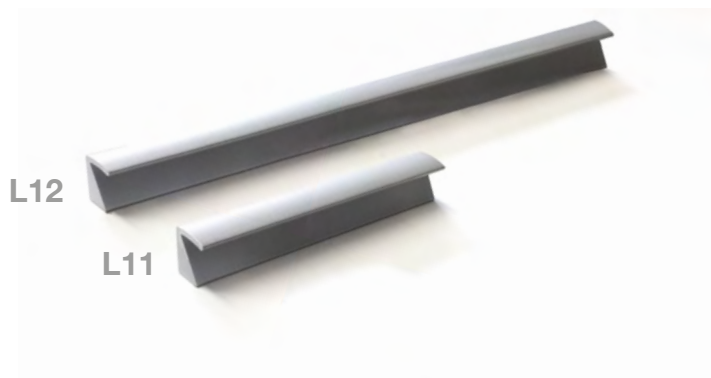

modelli maniglie

maniglia a incasso in alluminio

L2 dimensioni: l. 14,5 x h. 4,5 cm

L1 dimensioni: l. 4 x h. 4 cm

finiture: silver - piombo - bianco - champagne

maniglia esterna in alluminio

L12 dimensioni: l. 34 x h. 2 cm

L11 dimensioni: l. 11,6 x h. 2 cm

finiture: silver - piombo - bianco - champagne

maniglia esterna in alluminio

L3 dimensioni: l. 10,5 x h. 1,7 cm

L4 dimensioni: l. 13,7 x h. 2,2 cm

finiture: silver - brun

maniglia esterna in alluminio