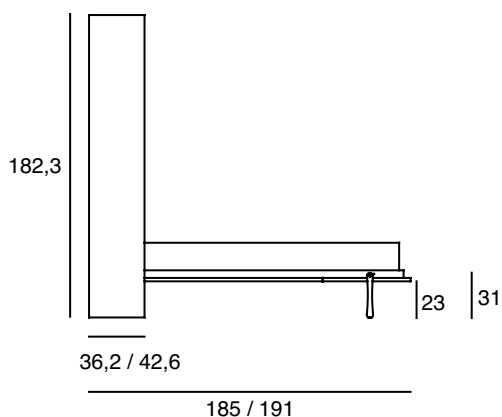

gemini / sistema letto a scomparsa

modularità in profondità e altezza

Dimensione letto:
L. 214,5

Dimensione materasso:
85 x 195 x h. max. 20 cm

L. 214,5

120 x 195 x h. max. 20 cm

L. 214,5

140 x 195 x h. max. 20 cm

modelli maniglie

maniglia a incasso in alluminio

L2 dimensioni: l. 14,5 x h. 4,5 cm

L1 dimensioni: l. 4 x h. 4 cm

finiture: silver - piombo - bianco - champagne

maniglia esterna in alluminio

L12 dimensioni: l. 34 x h. 2 cm

L11 dimensioni: l. 11,6 x h. 2 cm

finiture: silver - piombo - bianco - champagne

maniglia esterna in alluminio

L3 dimensioni: l. 10,5 x h. 1,7 cm

L4 dimensioni: l. 13,7 x h. 2,2 cm

finiture: silver - brun

maniglia esterna in alluminio

L7 dimensioni: l. 34 x h. 1,5 cm

L6 dimensioni: l. 11,6 x h. 1,5 cm

finiture: silver - bianco - brun