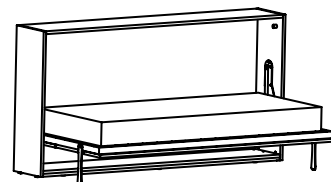

gemini / sistema letto a scomparsa

modularità in profondità e altezza

Dimensione letto:
L. 214,5

Dimensione materasso:
85 x 195 x h. max. 20 cm

L. 214,5

120 x 195 x h. max. 20 cm

L. 214,5

140 x 195 x h. max. 20 cm

L. 214,5

160 x 195 x h. max. 20 cm

caratteristiche

Struttura: in nobilitato materico, legno o colours, Sp. 2,2 cm.
con piedini regolabili in altezza, barre di stabilità per coperchio e ripiano.
Meccanismi di apertura / chiusura letto tramite pistoni a gas.
Reti: telaio in tubolare di ferro verniciato a polvere sez. 5 x 2,5 cm,
doghe in multistrato fissate al telaio con guarnizioni in nylon anticigolio
e provviste di cinghie blocca materasso.

modelli maniglie

maniglia a incasso in alluminio

L2 dimensioni: l. 14,5 x h. 4,5 cm

L1 dimensioni: l. 4 x h. 4 cm

finiture: silver - piombo - bianco - champagne

maniglia esterna in alluminio

L12 dimensioni: l. 34 x h. 2 cm