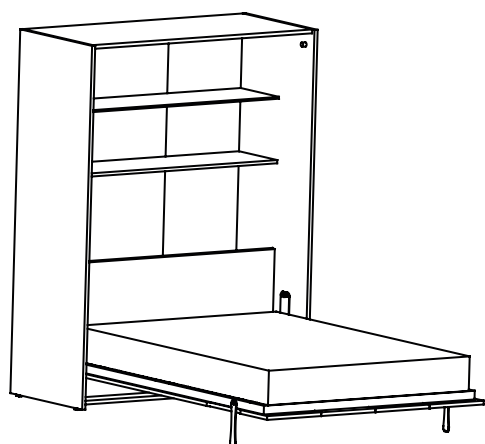

# vertigo maxi / sistema letto a scomparsa

## modularità in profondità e altezza

## caratteristiche

Struttura: in nobilitato materico, legno o colours, sp. 2,2 cm. con piedini regolabili in altezza.

Meccanismo di apertura / chiusura letto tramite pistoni a gas.

Reti: telaio in tubolare di ferro verniciato sez. 5 x 2,5 cm.

## modelli maniglie

maniglia a incasso in alluminio

**L2** dimensioni: l. 14,5 x h. 4,5 cm

**L1** dimensioni: l. 4 x h. 4 cm

finiture: silver - piombo - bianco - champagne

maniglia esterna in alluminio

**L12** dimensioni: l. 34 x h. 2 cm