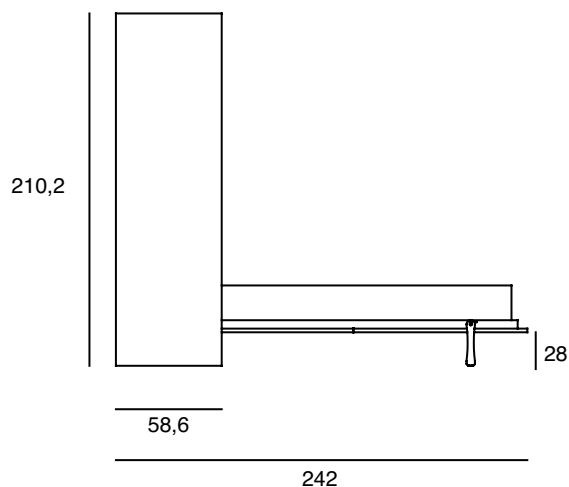

# vertigo maxi / sistema letto a scomparsa

## modularità in profondità e altezza

## modelli maniglie

maniglia a incasso in alluminio

**L2** dimensioni: l. 14,5 x h. 4,5 cm

**L1** dimensioni: l. 4 x h. 4 cm

finiture: silver - piombo - bianco - champagne

maniglia esterna in alluminio

**L12** dimensioni: l. 34 x h. 2 cm

maniglia esterna in alluminio

**L7** dimensioni: l. 34 x h. 1,5 cm

**L6** dimensioni: l. 11,6 x h. 1,5 cm

finiture: silver - bianco - brun