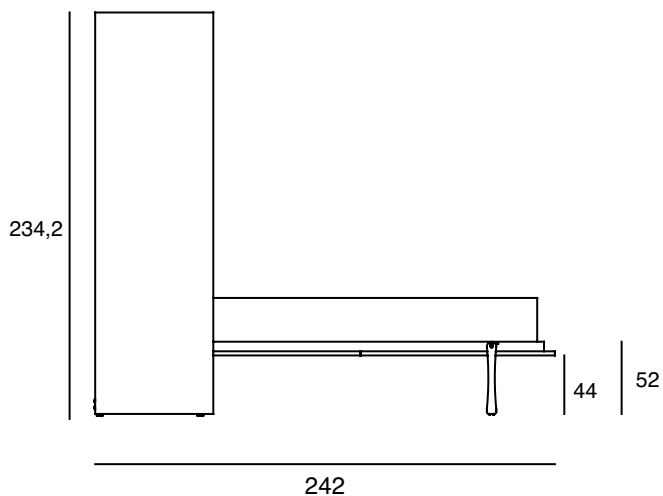

vertigo maxi sofa / sistema letto a scomparsa

modularità in profondità e altezza