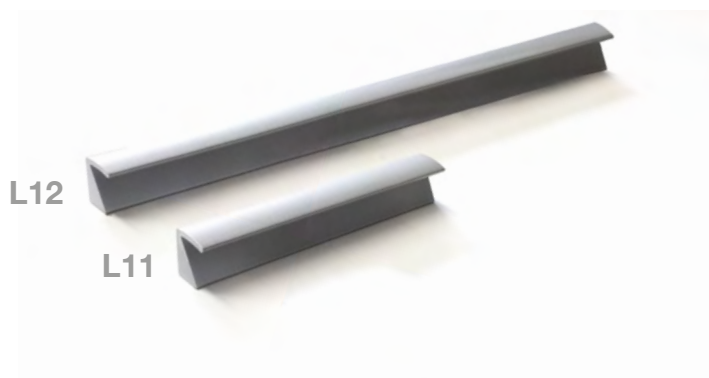

Reti: telaio in tubolare di ferro verniciato sez. 5 x 2,5 cm.

doghe in multistrato fissate al telaio con guarnizioni in nylon anticigolio e provviste di cinghie blocca materasso.

optional

Sopralzo: fissato sopra i trasformabili mediante perni di unione per raggiungere l'altezza 258,2 cm.

brun
F01

piombo
F04

champagne
F05

modelli maniglie

maniglia a incasso in alluminio

L2 dimensioni: l. 14,5 x h. 4,5 cm

L1 dimensioni: l. 4 x h. 4 cm

finiture: silver - piombo - bianco - champagne

maniglia esterna in alluminio

L12 dimensioni: l. 34 x h. 2 cm

L11 dimensioni: l. 11,6 x h. 2 cm

finiture: silver - piombo - bianco - champagne

maniglia esterna in alluminio

L3 dimensioni: l. 10,5 x h. 1,7 cm

L4 dimensioni: l. 13,7 x h. 2,2 cm

finiture: silver - brun

maniglia esterna in alluminio

L7 dimensioni: l. 34 x h. 1,5 cm

L6 dimensioni: l. 11,6 x h. 1,5 cm

finiture: silver - bianco - brun