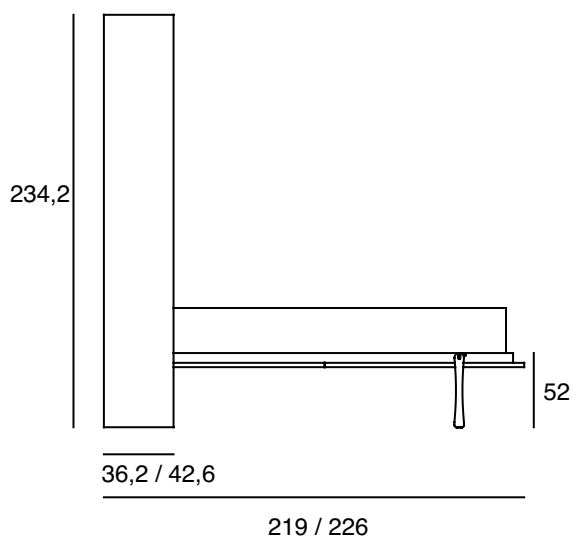

vertigo sofa / sistema letto a scomparsa

modularità in profondità e altezza

caratteristiche

Struttura: in nobilitato materico, legno o colours, sp. 2,2 cm. con piedini regolabili in altezza.

Meccanismo di apertura / chiusura letto tramite pistoni a gas.

Reti: telaio in tubolare di ferro verniciato sez. 5 x 2,5 cm.

doghe in multistrato fissate al telaio con guarnizioni in nylon anticigolio e provviste di cinghie blocca materasso.

optional

Sopralzo: fissato sopra i trasformabili mediante perni di unione per raggiungere l'altezza 258,2 cm.

maniglia esterna in alluminio

L12 dimensioni: l. 34 x h. 2 cm

L11 dimensioni: l. 11,6 x h. 2 cm

finiture: silver - piombo - bianco - champagne

maniglia esterna in alluminio

L3 dimensioni: l. 10,5 x h. 1,7 cm

L4 dimensioni: l. 13,7 x h. 2,2 cm

finiture: silver - brun

maniglia esterna in alluminio

L7 dimensioni: l. 34 x h. 1,5 cm

L6 dimensioni: l. 11,6 x h. 1,5 cm

finiture: silver - bianco - brun