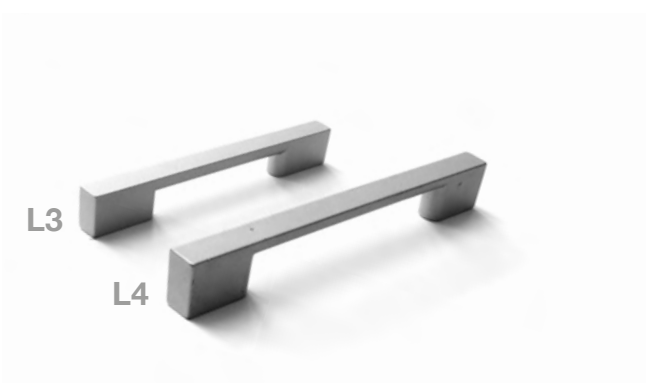

Reti: telaio in tubolare di ferro verniciato sez. 5 x 2,5 cm.

doghe in multistrato fissate al telaio con guarnizioni in nylon anticigolio e provviste di cinghie blocca materasso.

optional

Sopralzo: fissato sopra i trasformabili mediante perni di unione per raggiungere l'altezza 258,2 cm.

brun
F01

piombo
F04

champagne
F05

modelli maniglie

maniglia a incasso in alluminio

L2 dimensioni: l. 14,5 x h. 4,5 cm

L1 dimensioni: l. 4 x h. 4 cm

finiture: silver - piombo - bianco - champagne

maniglia esterna in alluminio

L12 dimensioni: l. 34 x h. 2 cm

L11 dimensioni: l. 11,6 x h. 2 cm

finiture: silver - piombo - bianco - champagne

maniglia esterna in alluminio

L3 dimensioni: l. 10,5 x h. 1,7 cm

L4 dimensioni: l. 13,7 x h. 2,2 cm

finiture: silver - brun

maniglia esterna in alluminio

L7 dimensioni: l. 34 x h. 1,5 cm

L6 dimensioni: l. 11,6 x h. 1,5 cm

finiture: silver - bianco - brun