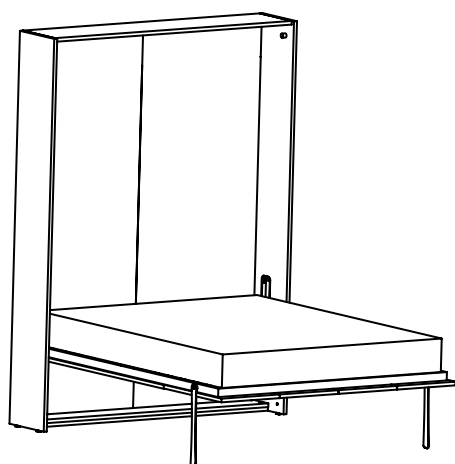

vertigo sofa / sistema letto a scomparsa

modularità in profondità e altezza

caratteristiche

Struttura: in nobilitato materico, legno o colours, sp. 2,2 cm. con piedini regolabili in altezza.

Meccanismo di apertura / chiusura letto tramite pistoni a gas.

Reti: telaio in tubolare di ferro verniciato sez. 5 x 2,5 cm.

doghe in multistrato fissate al telaio con guarnizioni in nylon anticigolio e provviste di cinghie blocca materasso.

optional

Sopralzo: fissato sopra i trasformabili mediante perni di unione per raggiungere l'altezza 258,2 cm.

Testata tessile applicata per prof. 42,6 cm.

montaggio e sicurezza

I modelli sono forniti smontati e sono correlati da istruzioni di montaggio.

E' obbligatorio il loro ancoraggio al muro mediante apposita ferramenta.

maniglia esterna in alluminio

L12 dimensioni: l. 34 x h. 2 cm

L11 dimensioni: l. 11,6 x h. 2 cm

finiture: silver - piombo - bianco - champagne

maniglia esterna in alluminio

L3 dimensioni: l. 10,5 x h. 1,7 cm