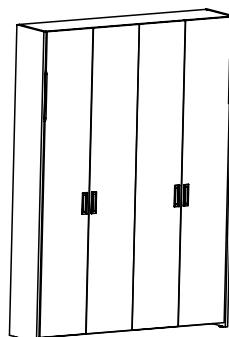

## modularità in larghezza

Dimensione letto:

L. 177,5

Dimensione materasso:

160 x 195 x h. max. 20 cm

L. 157,5

140 x 195 x h. max. 20 cm

L. 137,5

120 x 195 x h. max. 20 cm

L. 104,5

85 x 195 x h. max. 20 cm

## modelli maniglie

maniglia a incasso in alluminio

**L2** dimensioni: l. 14,5 x h. 4,5 cm

**L1** dimensioni: l. 4 x h. 4 cm

finiture: silver - piombo - bianco - champagne

maniglia esterna in alluminio

**L12** dimensioni: l. 34 x h. 2 cm

maniglia esterna in alluminio

**L7** dimensioni: l. 34 x h. 1,5 cm

**L6** dimensioni: l. 11,6 x h. 1,5 cm

finiture: silver - bianco - brun