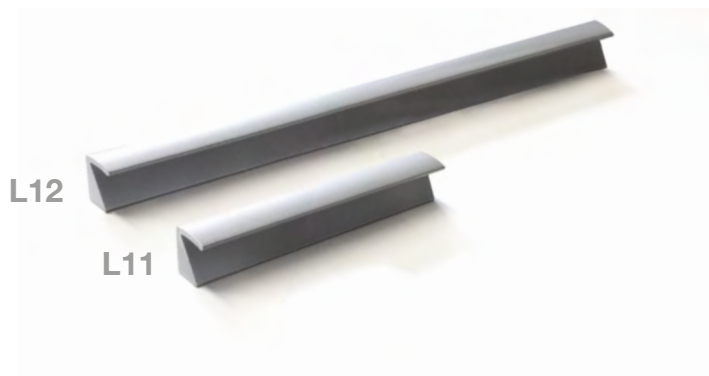

## modelli maniglie

maniglia a incasso in alluminio

**L2** dimensioni: l. 14,5 x h. 4,5 cm

**L1** dimensioni: l. 4 x h. 4 cm

finiture: silver - piombo - bianco - champagne

maniglia esterna in alluminio

**L12** dimensioni: l. 34 x h. 2 cm

**L11** dimensioni: l. 11,6 x h. 2 cm

finiture: silver - piombo - bianco - champagne

maniglia esterna in alluminio

**L3** dimensioni: l. 10,5 x h. 1,7 cm

**L4** dimensioni: l. 13,7 x h. 2,2 cm

finiture: silver - brun

maniglia esterna in alluminio

**L7** dimensioni: l. 34 x h. 1,5 cm

**L6** dimensioni: l. 11,6 x h. 1,5 cm

finiture: silver - bianco - brun