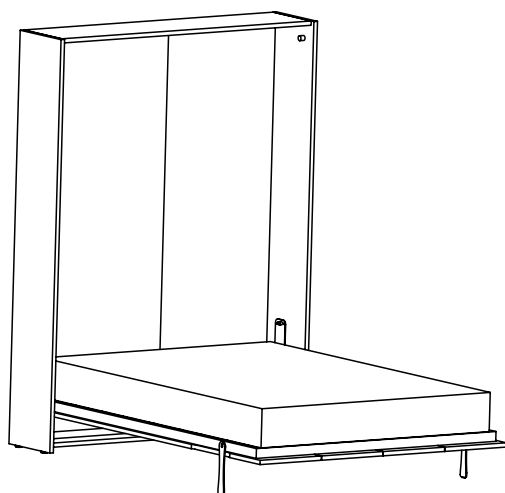

# vertigo / sistema letto a scomparsa

## modularità in profondità e altezza

## caratteristiche

Struttura: in nobilitato materico, legno o colours, sp. 2,2 cm. con piedini regolabili in altezza.

Meccanismo di apertura / chiusura letto tramite pistoni a gas.

Reti: telaio in tubolare di ferro verniciato sez. 5 x 2,5 cm.

## modelli maniglie

maniglia a incasso in alluminio

**L2** dimensioni: l. 14,5 x h. 4,5 cm

**L1** dimensioni: l. 4 x h. 4 cm

finiture: silver - piombo - bianco - champagne

maniglia esterna in alluminio

**L12** dimensioni: l. 34 x h. 2 cm