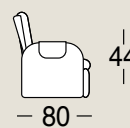

LEA

Non
Sfoderabile

- Struttura portante in ferro.
- Imbottitura poliuretano espanso a densità differenziate.
- Seduta con cinghie elastiche ad alta resistenza.
- Movimento manuale.
- **Non sfoderabile.**

- *Armchair features an iron supporting frame.*
- *Differentiated-density polyurethane foam filling.*
- *Seat with extra-strong elastic straps.*
- *Manual movement.*
- ***Not removable cover.***

- Structure portante en fer.
- Rembourrage en polyuréthane expansé à cotes différenciées.
- Assise avec courroies élastiques à haute résistance.
- Mouvement manuel.
- **Pas dehoussable.**

Manuale