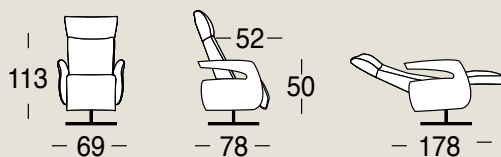

# AIDA

Non  
Sfoderabile

- Struttura portante in ferro e in legno multistrato.
- Imbottitura poliuretano espanso a densità differenziate.
- Movimento manuale.
- **Non sfoderabile.**

- *Armchair features an iron supporting frame.*
- *Differentiated-density polyurethane foam filling.*
- *Manual movement.*
- ***Not removable cover.***

- Structure portante en fer.
- Rembourrage en polyuréthane expansé à cotes différenciées.
- Mouvement manuel.
- **Pas dehoussable.**

Manuale

Pelle lux col. 20080  
Cuir lux 20080  
Leather lux 20080