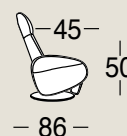

CHAMPION

Non
Sfoderabile

Batteria
ricaricabile

- Struttura portante in ferro e in legno multistrato.
- Imbottitura poliuretano espanso a densità differenziate.
- Movimento manuale.
- Movimento relax con motore EMME Relax 2.
- Batteria estraibile ricaricabile in 12 ore.
- Basamento girevole a 360°.
- **Versione elettrica senza fili.**
- **Non sfoderabile.**

- *Armchair features an iron supporting frame.*
- *Differentiated-density polyurethane foam filling.*
- *Manual movement.*
- *The movement is powered by Emme Relax 2 motors.*
- *Removable battery rechargeable in 12 hours.*
- *360 ° swivel base.*
- **Wireless electric version.**
- **Not removable cover.**

- Structure portante en fer.
- Rembourrage en polyuréthane expansé à cotes différenciées.
- Mouvement manuel.
- Mouvement Relax électrique avec moteurs Emme Relax 2.
- Batterie amovible rechargeable en 12 heures.
- Base pivotante à 360 °.
- **Version électrique sans fil.**
- **Pas dehoussable.**