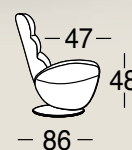

ESTER

Non
Sfoderabile

Batteria
ricaricabile

- Struttura portante in ferro e in legno multistrato.
- Imbottitura poliuretano espanso a densità differenziate.
- Movimento manuale.
- Movimento relax con motore EMME Relax 2.
- Batteria estraibile ricaricabile in 12 ore.
- Basamento girevole a 360°.
- **Versione elettrica senza fili.**
- **Non sfoderabile.**

- *Armchair features an iron supporting frame.*
- *Differentiated-density polyurethane foam filling.*
- *Manual movement.*
- *The movement is powered by Emme Relax 2 motors.*
- *Removable battery rechargeable in 12 hours.*
- *360 ° swivel base.*
- **Wireless electric version.**
- **Not removable cover.**

- Structure portante en fer.
- Rembourrage en polyuréthane expansé à cotes différenciées.
- Mouvement manuel.
- Mouvement Relax électrique avec moteurs Emme Relax 2.
- Batterie amovible rechargeable en 12 heures.
- Base pivotante à 360 °.
- **Version électrique sans fil.**
- **Pas dehoussable.**

Manuale

EMME
Relax 2