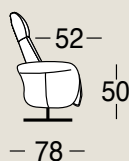

# NINA

Non  
Sfoderabile

- Struttura portante in ferro e in legno multistrato.
- Imbottitura poliuretano espanso a densità differenziate.
- Movimento manuale.
- **Non sfoderabile.**

- *Armchair features an iron supporting frame.*
- *Differentiated-density polyurethane foam filling.*
- *Manual movement.*
- **Not removable cover.**

- Structure portante en fer.
- Rembourrage en polyuréthane expansé à cotes différenciées.
- Mouvement manuel.
- **Pas dehoussable.**

Manuale

Pelle lux col. 20061  
Cuir lux 20061  
Leather lux 20061