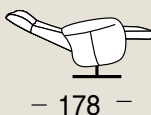

# NINA

Non  
Sfoderabile

- Struttura portante in ferro e in legno multistrato.
- Imbottitura poliuretano espanso a densità differenziate.
- Movimento manuale.
- **Non sfoderabile.**

- *Armchair features an iron supporting frame.*
- *Differentiated-density polyurethane foam filling.*
- *Manual movement.*
- **Not removable cover.**

- Structure portante en fer.
- Rembourrage en polyuréthane expansé à cotes différenciées.
- Mouvement manuel.
- **Pas dehoussable.**

Manuale

Pelle lux col. 20061  
Cuir lux 20061  
Leather lux 20061