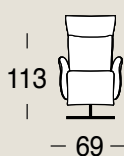

# NINA

Non  
Sfoderabile

- Struttura portante in ferro e in legno multistrato.
- Imbottitura poliuretano espanso a densità differenziate.
- Movimento manuale.
- **Non sfoderabile.**

- *Armchair features an iron supporting frame.*
- *Differentiated-density polyurethane foam filling.*
- *Manual movement.*
- **Not removable cover.**

- Structure portante en fer.
- Rembourrage en polyuréthane expansé à cotes différenciées.
- Mouvement manuel.
- **Pas dehoussable.**

Manuale

Pelle lux col. 20061  
Cuir lux 20061  
Leather lux 20061