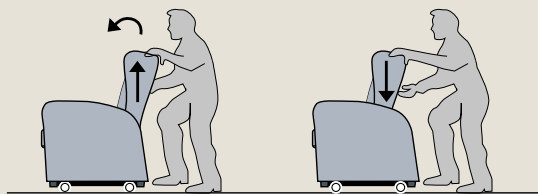

MOVIMENTO DELLO SCHIENALE BREVETTATO

Sollevare lo schienale, spingere in avanti e abbassare per seduta meno profonda.

Raise the backrest, push forward and lower for shallower seating.

Soulevez le dossier, poussez vers l'avant et abaissez pour une assise moins profonde.

Sollevare lo schienale, spingere indietro e abbassare per seduta di serie.

Raise the backrest, push back and lower for standard seating.

Soulevez le dossier, poussez-le vers l'arrière et abaissez-le pour une assise standard.

Magic è l'unica poltrona relax ad avere lo schienale che si può spostare più avanti o più indietro. Questo permette di avere una seduta più o meno profonda che offre una maggiore adattabilità alla vostra conformazione fisica.

Infatti l'altezza di ogni persona determina la necessità di avere una maggiore o minore superficie di appoggio per godere del massimo comfort.

Magic is the only relaxation chair with a backrest that can be moved further forward or backward. This allows you to have a more or less deep seat that offers greater adaptability to your physical conformation.

In fact, the height of each person determines the need to have a greater or lesser support surface to enjoy maximum comfort.

Magic est le seul fauteuil de relaxation avec un dossier qui peut être déplacé plus en avant ou en arrière. Cela vous permet d'avoir une assises plus ou moins profonde qui offre une plus grande adaptabilité à votre conformation physique.

En effet, la taille de chaque personne détermine la nécessité d'avoir une surface d'appui plus ou moins grande pour profiter d'un confort maximal.